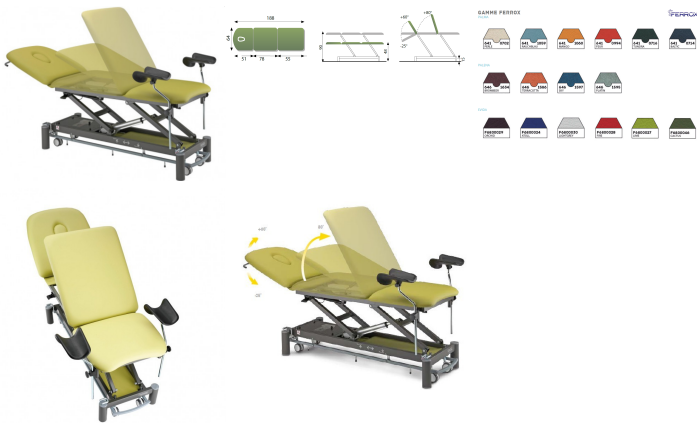

Référence 239100
EAN13 : -
CUP : -

- Vérin électrique avec force de poussée de 8000N
- Tête et dossier assistés par vérin à gaz
- Élément central assisté par vérin à gaz
- Paire d'étau étriers de série
- Commande électrique par poignée
- Clé de commande sécurisée
- Revêtement et expansé non feu classe IM1, lavable densité 40
- Hauteur réglable de 48 à 90 cm
- Charge de travail en sécurité : 150 kgs
- Dimensions : 188 x 64 x 48 ? 90 cm

Largeur: 64 cm

Hauteur mini/maxi: 48 / 90 cm

Déport: Oui

Charge max: 150 kg

Cadre de commande: En option

Mousse: 40 kg/ m3 - 65 mm

Trou visage: De série

Porte rouleau: En option

Roulettes: En option

MAJ: 01/2024

Galerie de produits :

CONTACTEZ-NOUS !

02 48 23 61 61

contact@kine-stock.com

www.kine-stock.com