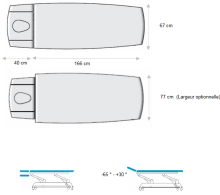

Roulettes: En option
MAJ: 07/2023

Galerie de produits :

CONTACTEZ-NOUS !
02 48 23 61 61
contact@kine-stock.com

www.kine-stock.com