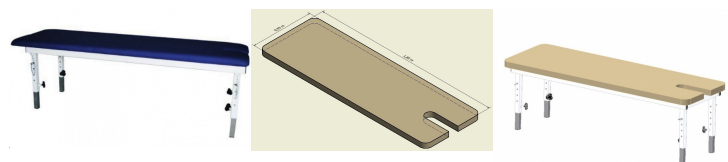

- Largeur : **0,55 m**
- Poids : **30 kg**
- **Poids supporté : 160 kg**

caractéristiques du produit :

Alimentation: Fixe
Longueur: 185 cm
Largeur: 55 cm
Hauteur mini/maxi: 60 - 75 cm
Déport: Non
Charge max: 160 kg
Cadre de commande: Non
Mousse: 70 kg/m³ - 50 mm
Trou visage: De série
Porte rouleau: Non
Roulettes: Non
MAJ: 03/2023

Galerie de produits :

CONTACTEZ-NOUS !

02 48 23 61 61

contact@kine-stock.com

www.kine-stock.com