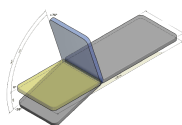

Galerie de produits :