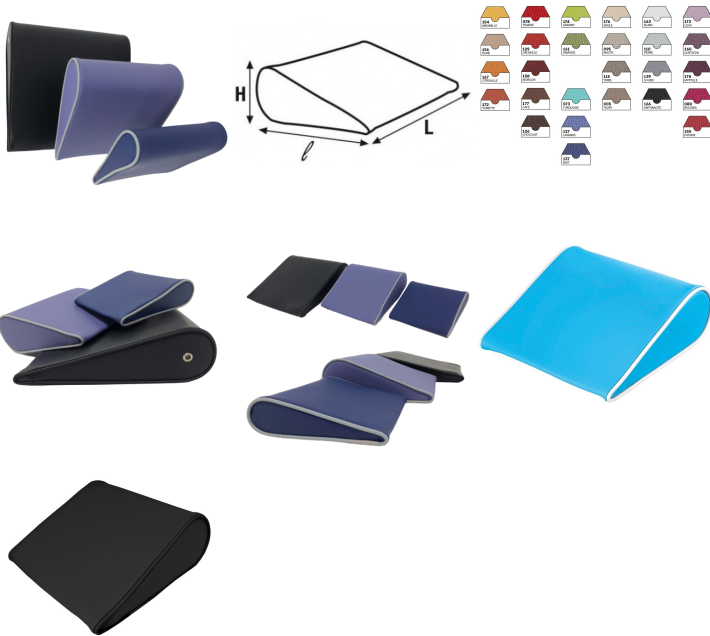

### caractéristiques du produit :

Dimensions: 5 x 20 x 20 cm

Dimensions: 9 x 25 x 25 cm

CONTACTEZ-NOUS !

**02 48 23 61 61**

contact@kine-stock.com

www.kine-stock.com

**KINÉSTOCK**  
La référence

Dimensions: 9 x 35 x 35 cm  
Dimensions: 12 x 40 x 40 cm  
Mousse: densité 35kg/m<sup>3</sup>

**Galerie de produits :**

**CONTACTEZ-NOUS !**

**02 48 23 61 61**

contact@kine-stock.com

[www.kine-stock.com](http://www.kine-stock.com)