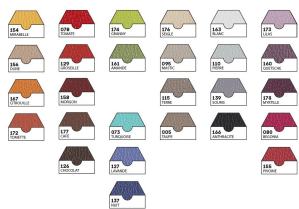

02 48 23 61 61

contact@kine-stock.com

www.kine-stock.com

Mousse: densité 35 kg/m³
Production Française: oui

Galerie de produits :

CONTACTEZ-NOUS !

02 48 23 61 61

contact@kine-stock.com